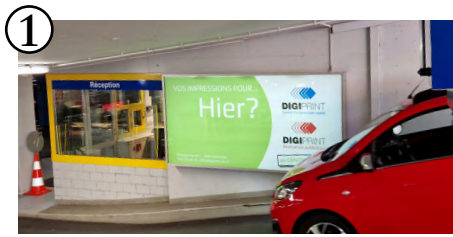

Parking Pury : 1er sous-sol

- 1 – Caisson lumineux entrée : affiche F12
- 2 – Caisson lumineux entrée : affiche F12
- 3 – Caisson lumineux entrée : affiche F12
- 4 – Caisson lumineux entrée : affiche F12
- 5 – Bornes de tickets d'entrée et de sortie : autocollants