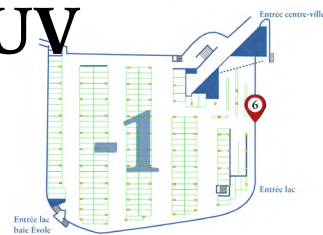

Panneau dibond brillant impression UV

6