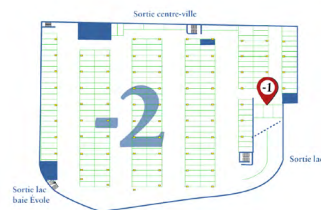

Caisson lumineux affiche format spécial backlite