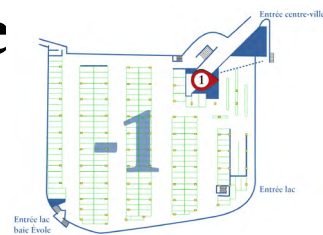

Caisson lumineux affiche F12 backlite

Grand caisson à droite en entrant

1

Dimensions (l x h)	268,5 cm x 128 cm
Tarifs par panneau	590 chf / mois
Frais techniques, matériel, impression et pose	440 chf

Tarifs HT validité 31/12/24 sous réserve d'updates ultérieurs