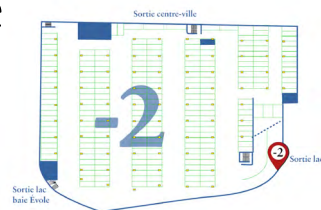

Caisson lumineux affiche F12 backlite

-2