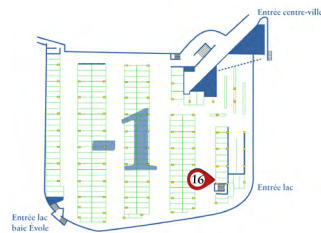

Caisson lumineux affiche F4 backlite