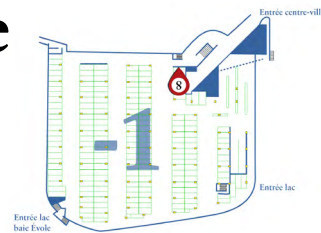

Caisson lumineux affiche F12 backlite

8