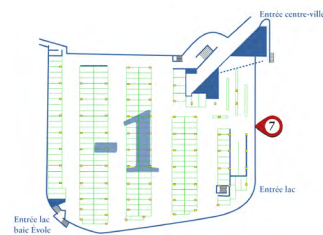

Caisson lumineux affiche F200 NP backlite

7