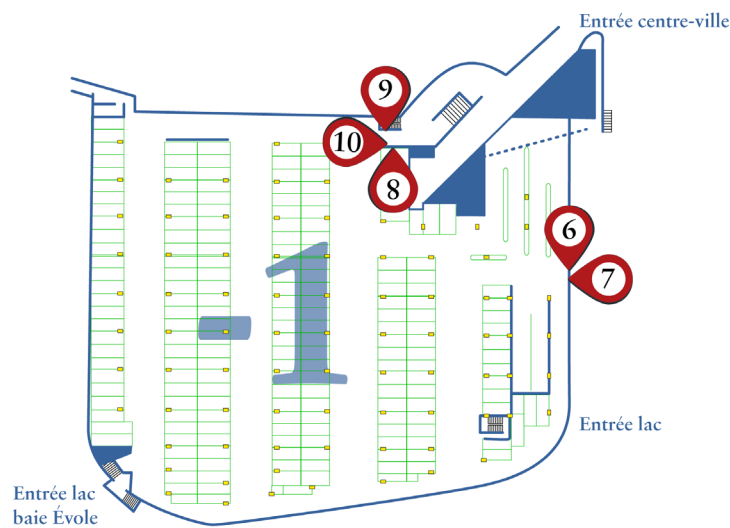

Parking Pury : 1er sous-sol - suite

- 6 – Panneau dibond : sur mesure
- 7 – Caisson lumineux : affiche F200 NP
- 8 – Caisson lumineux : affiche F12
- 9 – Caisson lumineux : affiche F4
- 10 – Caisson lumineux : affiche F4