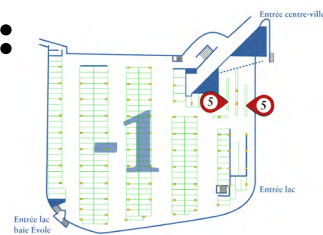

Tarifs HT validité 31/12/24 sous réserve d'updates ultérieurs

Libérez votre communication

Caisson lumineux affiche F12 backlite

4

Grand caisson à gauche en sortant

Dimensions (l x h)	268,5 cm x 128 cm
Tarifs par panneau	590 chf / mois
Frais techniques, matériel, impression et pose	440 chf

Tarifs HT validité 31/12/24 sous réserve d'updates ultérieurs

Libérez votre communication

Bornes de tickets d'entrée et de sortie : autocollants

5 2 bornes d'entrée

5 2 bornes de sortie

Dimensions Entrée (l x h)	12 cm x 36 cm
Dimensions Sortie (l x h)	13 cm x 26 cm
Tarifs 2 bornes	390 chf / mois
Frais techniques, matériel, impression et pose E	49 chf (2)
Frais techniques, matériel, impression et pose S	35 chf (2)