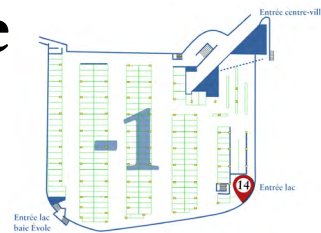

Caisson lumineux affiche F12 backlite