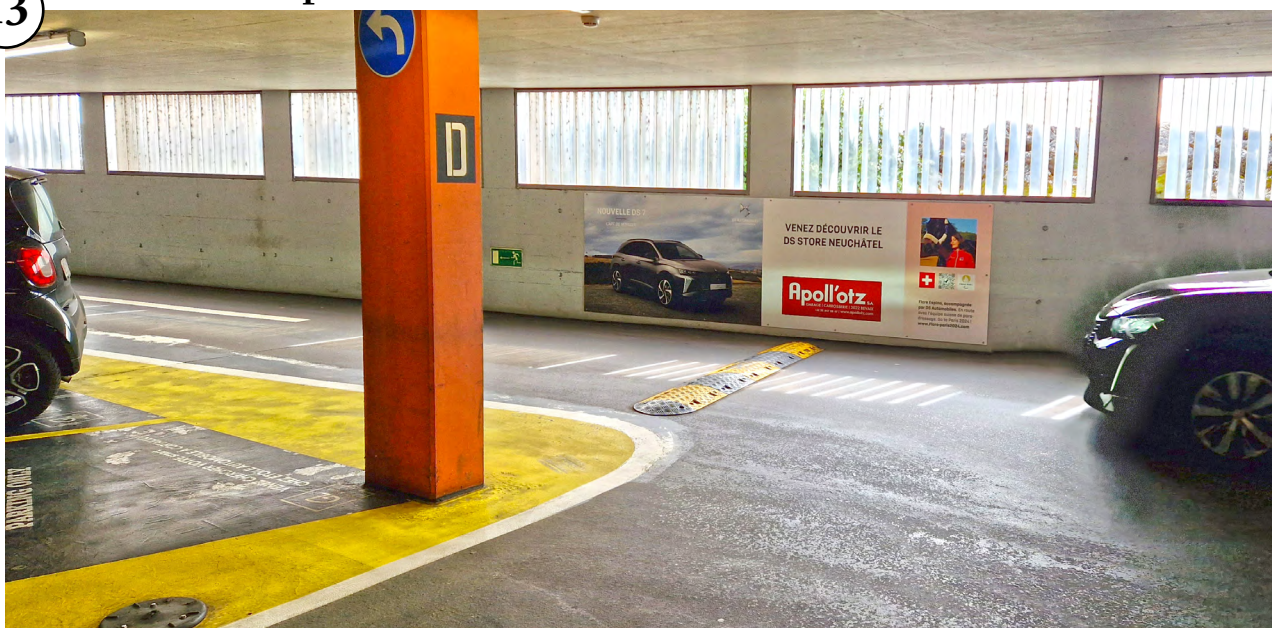

Tarifs HT validité 31/12/24 sous réserve d'updates ultérieurs

Libérez votre communication

Panneau PVC, couleurs UV

13

Grand panneau en bout d'allée et vers la sortie

Dimensions (l x h)	400 cm x 120 cm
Tarifs par panneau	390 chf / mois
Frais techniques, matériel, impression et pose	890 chf