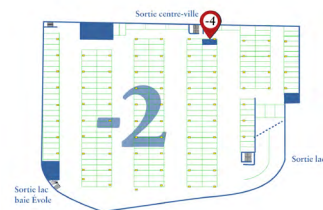

Tarifs HT validité 31/12/24 sous réserve d'updates ultérieurs

Libérez votre communication

Ascenseurs : autocollants

-5 Porte intérieure

Ascenseur intérieur

Dimensions de la porte (l x h)	90 cm x 200 cm
Porte intérieure	140 chf / mois
Frais techniques, matériel, impression et pose	420 chf