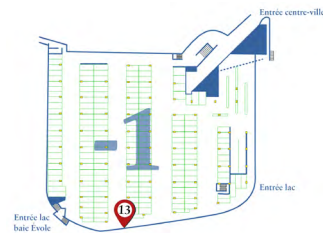

Panneau PVC, couleurs UV

13