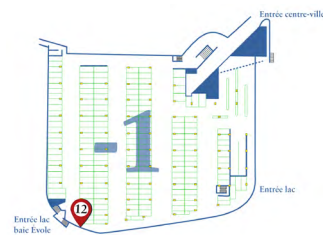

Tarifs HT validité 31/12/24 sous réserve d'updates ultérieurs

Libérez votre communication

Caisson lumineux affiche F4 backlite

11

Caisson droite sortie piétons ville

Dimensions (l x h)	90 cm x 126,5 cm
Tarifs par panneau	440 chf / mois
Frais techniques, matériel, impression et pose	225 chf

Tarifs HT validité 31/12/24 sous réserve d'updates ultérieurs

Libérez votre communication

Peinture murale

12

Grande peinture en bout d'allée et vers la sortie

Dimensions (l x h)	400 cm x 120 cm
Tarifs par panneau	280 chf / mois
Frais techniques, matériel, impression et pose	À la charge du client