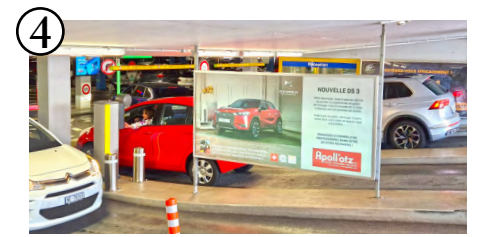

Parking Pury : 1er sous-sol

- 1 – Caisson lumineux entrée : affiche F12
- 2 – Caisson lumineux entrée : affiche F12
- 3 – Caisson lumineux entrée : affiche F12
- 4 – Caisson lumineux entrée : affiche F12
- 5 – Bornes de tickets d'entrée et de sortie : autocollants