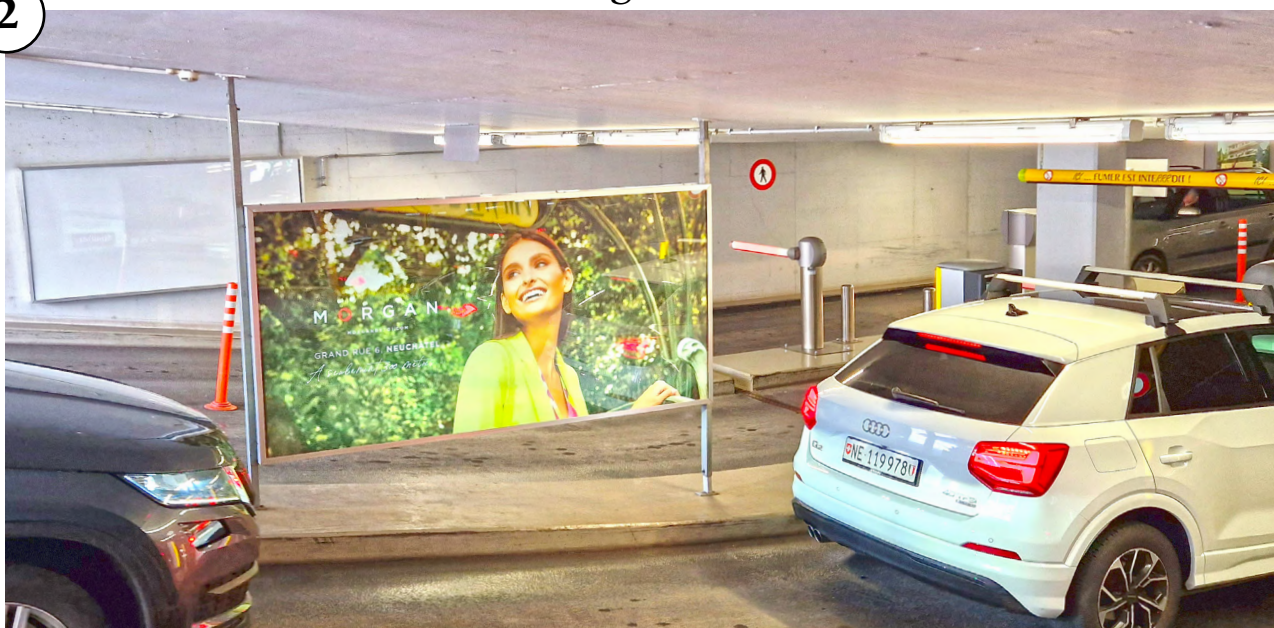

Grand caisson à gauche en entrant

2

Dimensions (l x h)	268,5 cm x 128 cm
Tarifs par panneau	590 chf / mois
Frais techniques, matériel, impression et pose	440 chf

Tarifs HT validité 31/12/24 sous réserve d'updates ultérieurs

Libérez votre communication