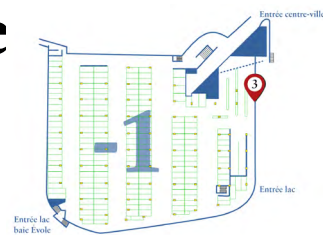

Libérez votre communication

Caisson lumineux affiche F12 backlite

Grand caisson à gauche en entrant

2

Dimensions (l x h)	268,5 cm x 128 cm
Tarifs par panneau	590 chf / mois
Frais techniques, matériel, impression et pose	440 chf

Tarifs HT validité 31/12/24 sous réserve d'updates ultérieurs

Libérez votre communication

Caisson lumineux affiche F12 backlite

Grand caisson à droite en sortant

3

Dimensions (l x h)	268,5 cm x 128 cm
Tarifs par panneau	590 chf / mois
Frais techniques, matériel, impression et pose	440 chf