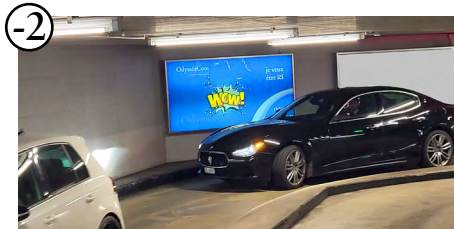

Parking Pury : 2nd sous-sol

- -1 - Caisson lumineux : affiche sur mesure
- -2 - Caisson lumineux : affiche F12
- -3 - Caisson lumineux : affiche F12
- -4 - Caisson lumineux : affiche F12
- -6 – Caisse paiement : habillages