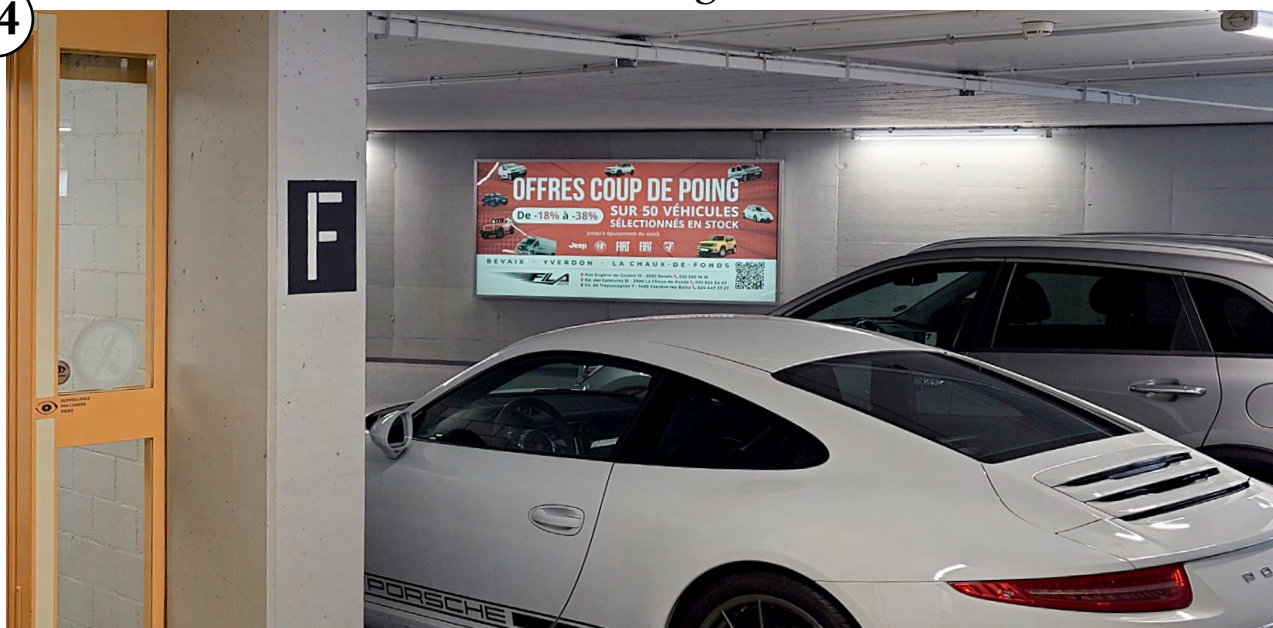

Tarifs HT validité 31/12/24 sous réserve d'updates ultérieurs

Libérez votre communication

Caisson lumineux affiche F12 backlite

Grand caisson virage de sortie

14

Dimensions (l x h)	268,5 cm x 128 cm
Tarifs par panneau	590 chf / mois
Frais techniques, matériel, impression et pose	440 chf

Tarifs HT validité 31/12/24 sous réserve d'updates ultérieurs

Libérez votre communication

Caisse de paiements : habillages sur mesure

3 caisses de paiements : habillages

15

Sortie vers le centre-ville
deux caisses de paiement