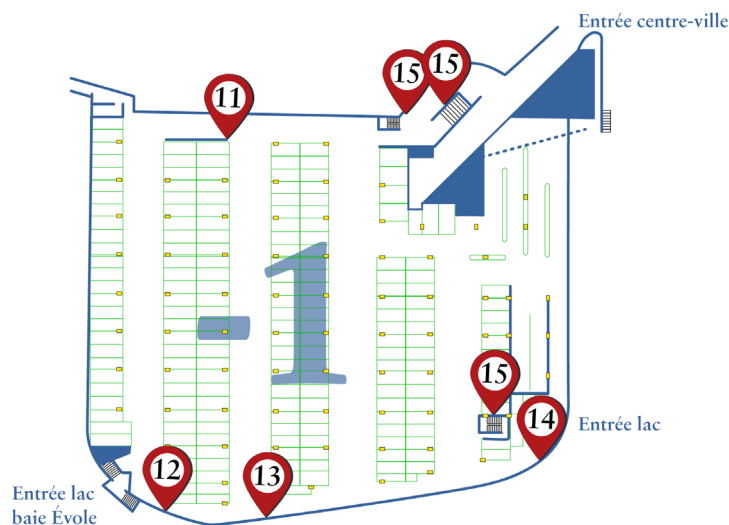

Parking Pury : 1er sous-sol - suite

- 11 – Caisson lumineux : affiche F4
- 12 – Peinture murale : sur mesure
- 13 – Panneau pvc, couleurs uv
- 14 – Caisson lumineux : affiche F12
- 15 – Caisse de paiement : habillage