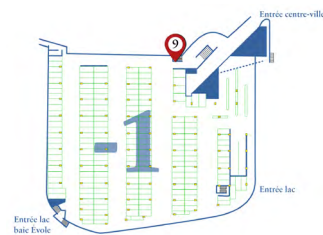

Caisson lumineux affiche F4 backlite