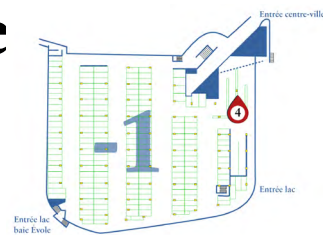

Caisson lumineux affiche F12 backlite

4