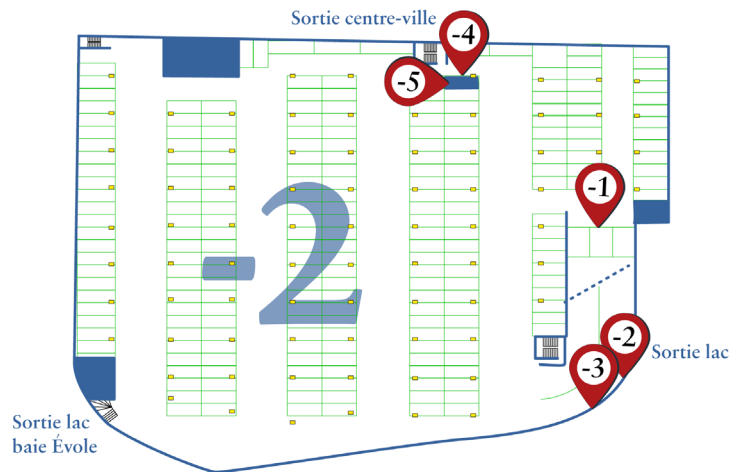

Parking Pury : 2nd sous-sol

- -1 - Caisson lumineux : affiche sur mesure
- -2 - Caisson lumineux : affiche F12
- -3 - Caisson lumineux : affiche F12
- -4 - Caisson lumineux : affiche F12
- -6 – Caisse paiement : habillages