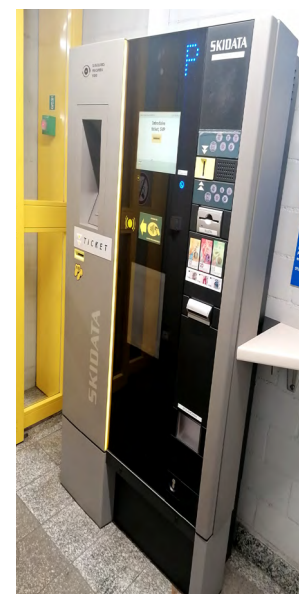

Tarifs HT validité 31/12/24 sous réserve d'updates ultérieurs

Libérez votre communication

Caisson lumineux affiche F12 backlite

Grand caisson virage de sortie

14

Dimensions (l x h)	268,5 cm x 128 cm
Tarifs par panneau	590 chf / mois
Frais techniques, matériel, impression et pose	440 chf

Tarifs HT validité 31/12/24 sous réserve d'updates ultérieurs

Libérez votre communication

Caisse de paiements : habillages sur mesure

3 caisses de paiements : habillages

15

Sortie vers le centre-ville
deux caisses de paiement