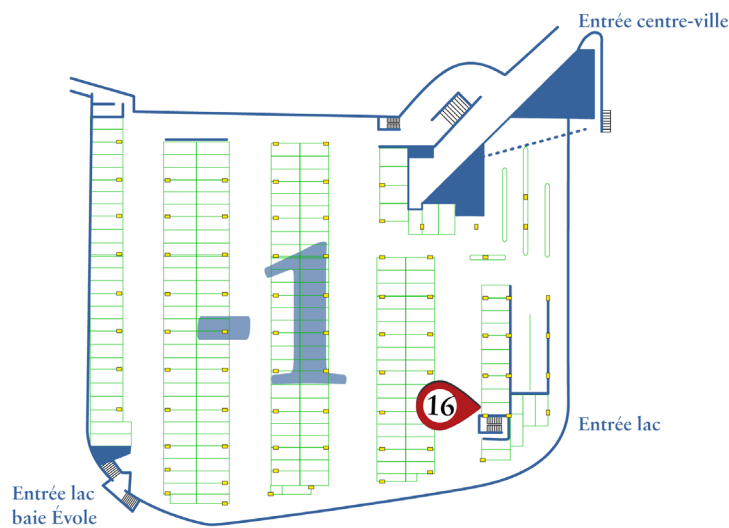

Parking Pury : 1er sous-sol - suite

16

16 – Caisson lumineux : affiche F4