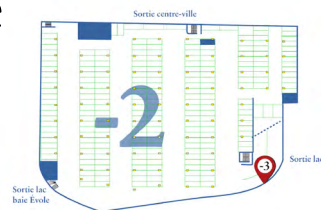

Tarifs HT validité 31/12/24 sous réserve d'updates ultérieurs

Libérez votre communication

Caisson lumineux affiche F12 backlite

-2

Grand caisson dans virage vers -2 et la sortie

Dimensions (l x h)	268,5 cm x 128 cm
Tarifs par panneau	590 chf / mois
Frais techniques, matériel, impression et pose	440 chf

Tarifs HT validité 31/12/24 sous réserve d'updates ultérieurs

Libérez votre communication

Caisson lumineux affiche F12 backlite

Grand caisson dans virage vers -2 et sortie

-3

Dimensions (l x h)	268,5 cm x 128 cm
Tarifs par panneau	590 chf / mois
Frais techniques, matériel, impression et pose	440 chf