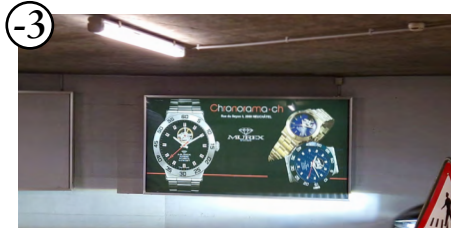

Parking Pury : 2nd sous-sol

- -1 - Caisson lumineux : affiche sur mesure
- -2 - Caisson lumineux : affiche F12
- -3 - Caisson lumineux : affiche F12
- -4 - Caisson lumineux : affiche F12
- -6 – Caisse paiement : habillages