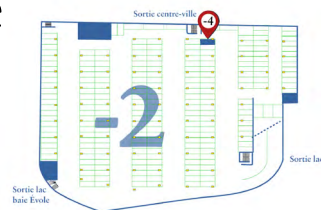

Caisson lumineux affiche F12 backlite