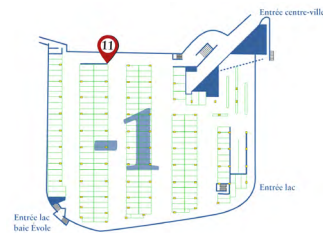

Caisson lumineux affiche F4 backlite

11