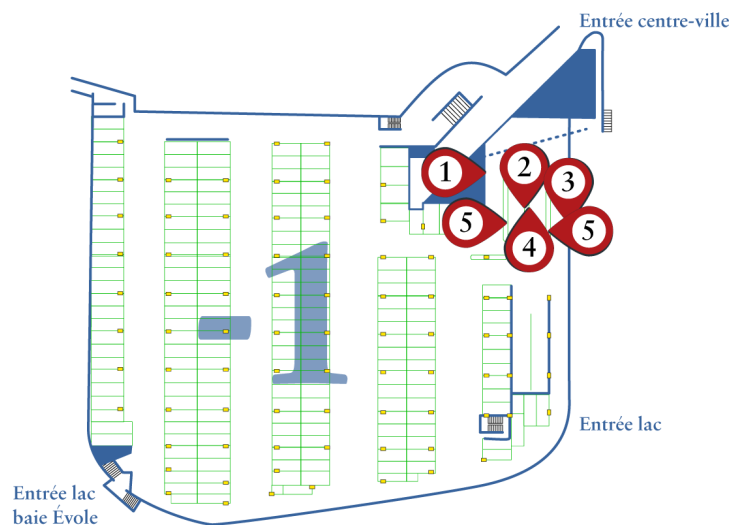

Parking Pury : 1er sous-sol

- 1 – Caisson lumineux entrée : affiche F12
- 2 – Caisson lumineux entrée : affiche F12
- 3 – Caisson lumineux entrée : affiche F12
- 4 – Caisson lumineux entrée : affiche F12
- 5 – Bornes de tickets d'entrée et de sortie : autocollants