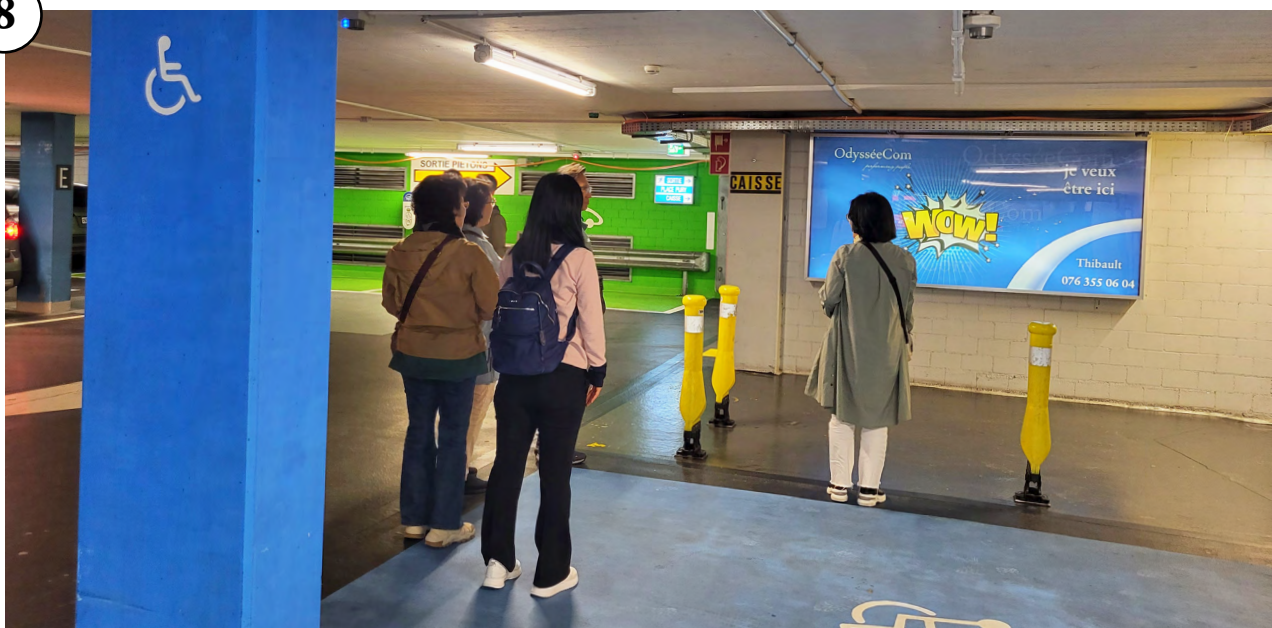

Tarifs HT validité 31/12/24 sous réserve d'updates ultérieurs

Libérez votre communication

Caisson lumineux affiche F12 backlite

8

Grand caisson une fois entré

Dimensions (l x h)	268,5 cm x 128 cm
Tarifs par panneau	540 chf / mois
Frais techniques, matériel, impression et pose	440 chf